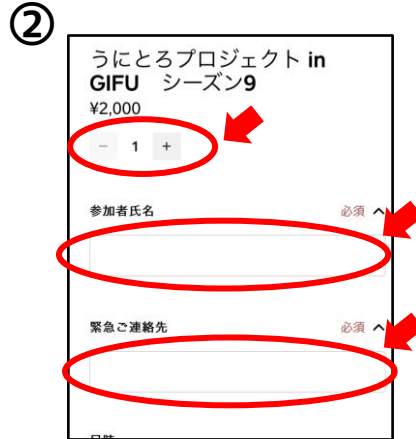

# 8月18日 (日) うにとろプロジェクトinGifu～season9～ライブ WEBチケット購入方法

QRコードを読み取り、最初に出てきた画像を押す。

購入枚数を入れ、氏名・緊急ご連絡先を入力。

「参加する」ボタンを押す。(カートに追加されます。)

右上の CART のマークを押す。

購入枚数であることを確認し、「お会計へ進む」ボタンを押す。

電話番号・メールアドレス・氏名を入力。

クレジット情報を入力。「Square Pay」にチェックを入れる。